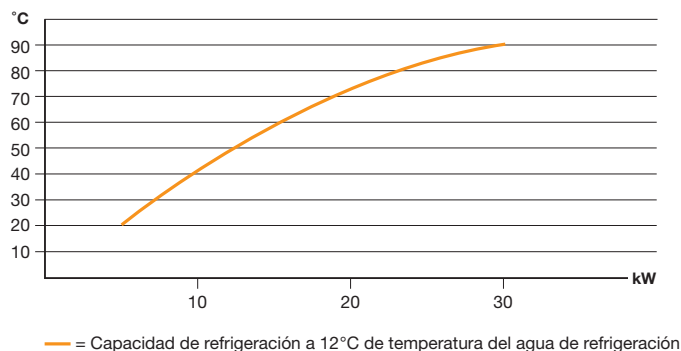

Capacidad de enfriamiento