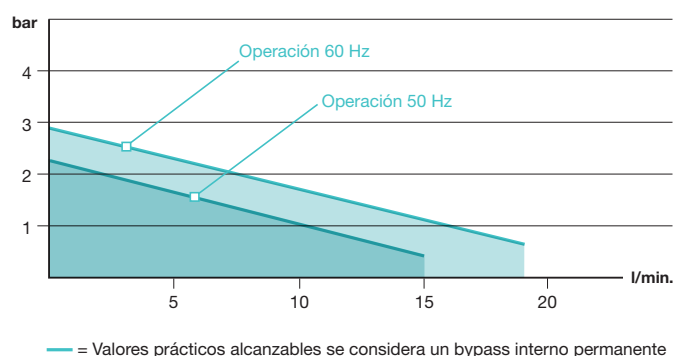

Capacidad de la bomba

Dato técnicos

Especificación del producto	Unidad	TT-170
Rango de temperatura	°C	Hasta 90 °C con agua
Regulación de la temperatura		Controlador electrónico de microprocesador MP-888 auto-optimizado con visualización digital del punto de ajuste y del valor real. Monitoreo automático de la temperatura.
Capacidad de calefacción	kW	3 kW
Capacidad de refrigeración	°C	30 kW a 90°C - ver diagrama
Capacidad de la bomba		
Motor	kW	0,27 kW
Modo presión		Máx. 2,8 bar / máx. 19,3 l/min. a 50 Hz - ver diagrama Máx. 3,6 bar / máx. 23,8 l/min. a 60 Hz - ver diagrama
Cantidad de reposición		Mínimo 3,5 litros, máximo 5 litros
Conexiones		
Medio circulante		3/8" BS rosca interna
Agua fría		
Entrada		Con filtro de agua 3/8" BS rosca interna
Salida		3/8" BS rosca interna
Dimensiones (LxAxA)	mm	640x200x490 mm, incl. pies
Peso	kg	Aprox. 36 kg en vacío
Color		Gris plata RAL 7001