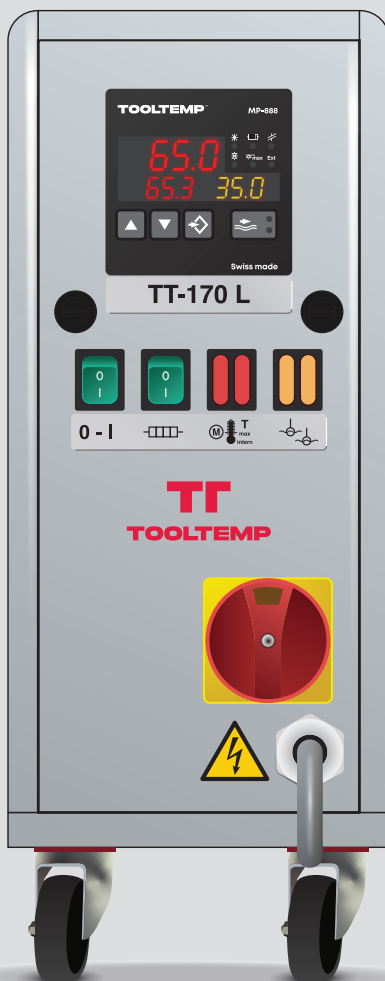

# CLASSIC Water TT-170 L

Agua hasta 90°C

Capacidad de calefacción **3 kW**

Capacidad de refrigeración **30 kW @ 90°C**

Capacidad de refrigeración indirecto

Aplicaciones: moldes de hasta 50 kg,  
rodillos de hasta 80 mm Ø, longitud 300 mm

## Funciones

- Controlador de temperatura auto-optimizado con visualización de la temperatura 1/10°C - pasos
- Indicador en °C o °F y l/min o gal/min
- Control automático de temperatura
- Recarga automática de agua

## Construcción

- Bomba sumergibles sin sellos hecha de bronce
- Intercambiador de calor libre de calcificación
- Dispositivo resistente a la corrosión para una larga vida útil
- Todas las piezas en contacto con agua son de acero inoxidable o bronce
- Equipo sobre ruedas

## Dispositivos de seguridad

- Control de nivel para evitar el funcionamiento en seco
- Limite electrónico de la temperatura y monitoreo en el regulador
- Termostato de seguridad mecánicos
- Indicadores de fallas visuales y acústicas
- Interruptores integrados
- Interruptor principal, transformador e interruptor para protección de motor