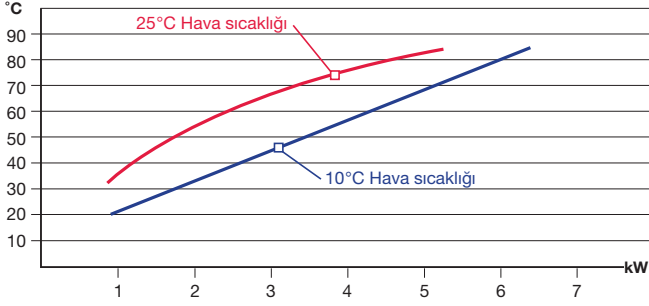

Soğutma kapasitesi