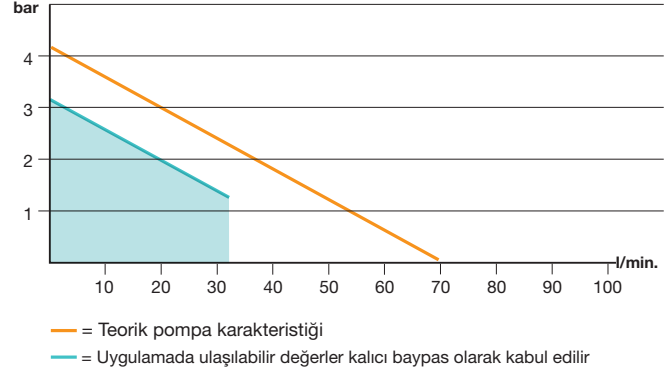

Pompa kapasitesi

Teknik bilgiler

Ürün niteliği	Birim	TT-1548 E
Sıcaklık aralığı	°C	Su ile 50°C'den 90°C'ye kadar
Sıcaklık kontrolü		Kendi kendini optimize eden, elektronik mikroişlemci denetleyici MP-888, ayarlanan ve gerçek değerini dijital gösterimi. Otomatik sıcaklık izleme.
Akış kontrolü		Elektronik olarak, dijital gösterge ve minimum akışın otomatik kontrolü ile.
Isıtma kapasitesi	kW	12 kW
Kademeli ayarlama		3/9
Soğutma kapasitesi		70°C 5 kW – diyagrama bakınız Hava soğutmalı, hava girişi ünitenin arkasında bulunur, dışarı üfleme ünitenin yanında bulunur
Pompa kapasitesi		
Motor	kW	0,75 kW
Basınç modu		Maks. 4,5 bar / maks. 70 l/dak – diyagrama bakınız
Vakum modu		Vakum maks. 8 mH₂O
Dolum hacmi		Min. 16 litre, maks. 20 litre
Bağlantılar		
Kalıba giriş-dönüş		¾" BSP dişli bağlantı
Boyutlar (E×B×Y)	mm	870×360×915 mm, tekerlekler dâhil
Ağırlık	kg	Yaklaşık 95 kg boş
Renk		Gümüş gri RAL 7001